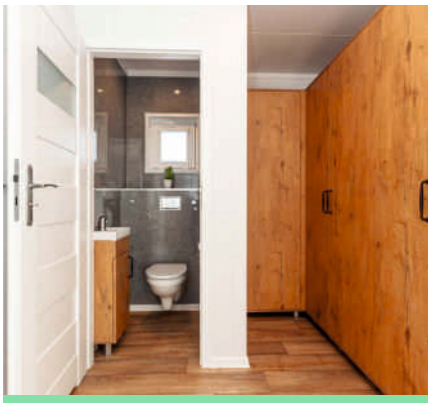

Innentüren

Modernes Design und stabile MDF-Rahmenkonstruktion, Innentür mit Milchglas, 70cm breit.