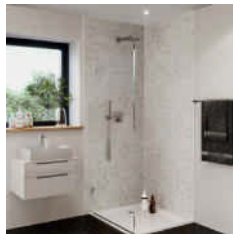

Vell Travertin glanz