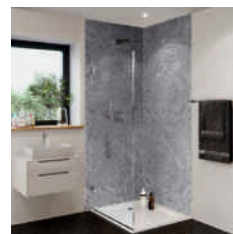

Vell Calcata glanz

Aufpreispflichtige Zusatzoption

Bad – FIBO

Das Wandsystem besteht aus hochdruckbeschichteten, wasserdichten Platten. Die Wandpaneele repräsentieren das Beste des skandinavischen Designs, egal ob Sie einen traditionellen Look oder von der Natur inspirierte Farbtöne wünschen. Farbecht, edel und stillvoll für Ihr Badezimmer.