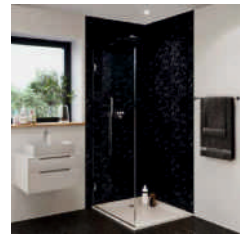

Vell Travertin glanz