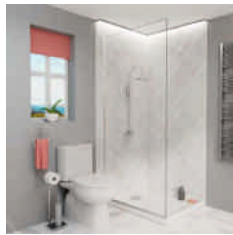

Vell Travertin glanz