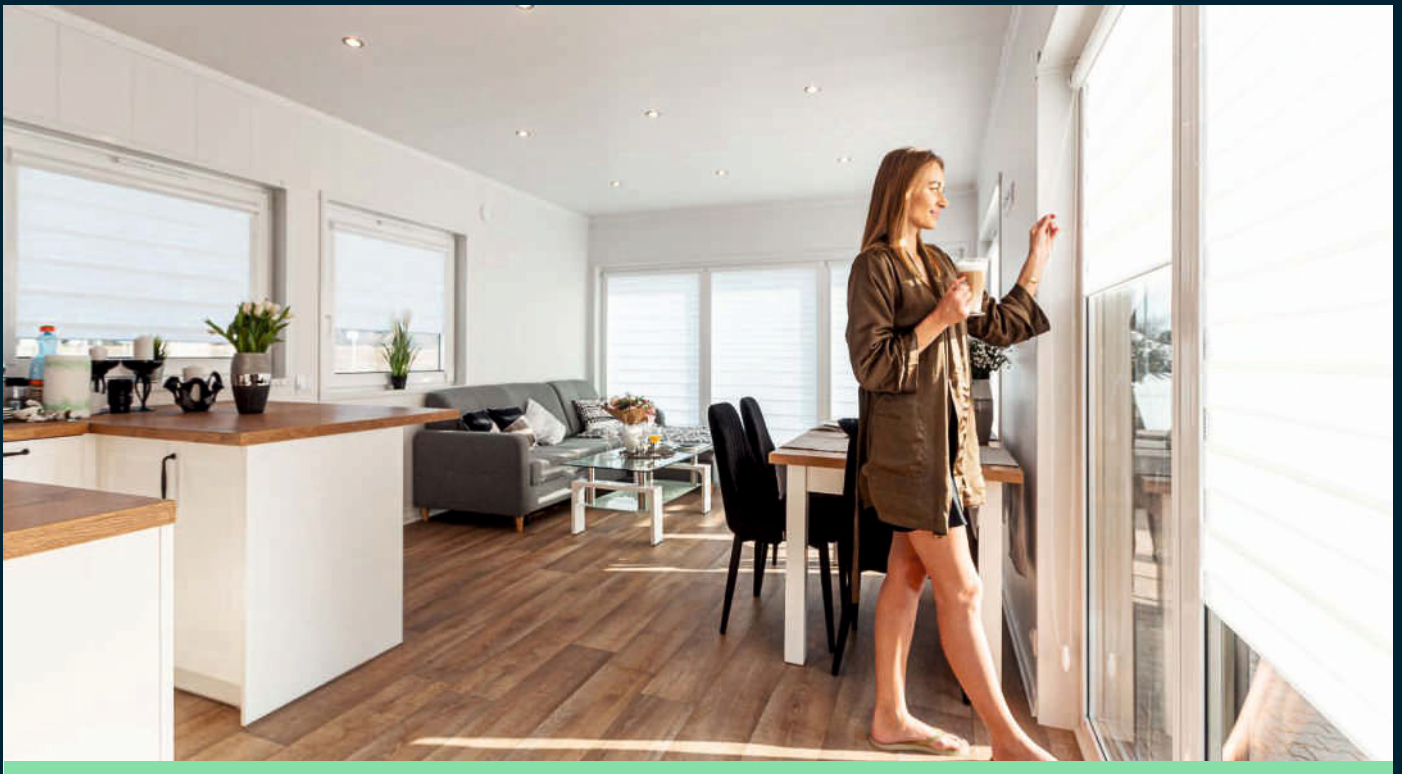

Anthrazit

Weiß

Braun

Außenrollläden

Aufpreispflichtige Zusatzoption

Tag und Nacht Innenrollos

Innenrollos mit einem interessanten Spiel aus Licht und Schatten. Durch das Verstellen des Rollos entscheiden Sie über den Lichteinfall und können die Durchsicht nach Geschmack einstellen.