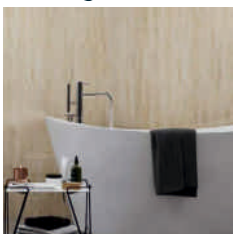

Vell Calcata glanz

Aufpreispflichtige Zusatzoption

Bad – FIBO

Das Wandsystem besteht aus hochdruckbeschichteten, wasserdichten Platten. Die Wandpaneele repräsentieren das Beste des skandinavischen Designs, egal ob Sie einen traditionellen Look oder von der Natur inspirierte Farbtöne wünschen. Farbecht, edel und stillvoll für Ihr Badezimmer.