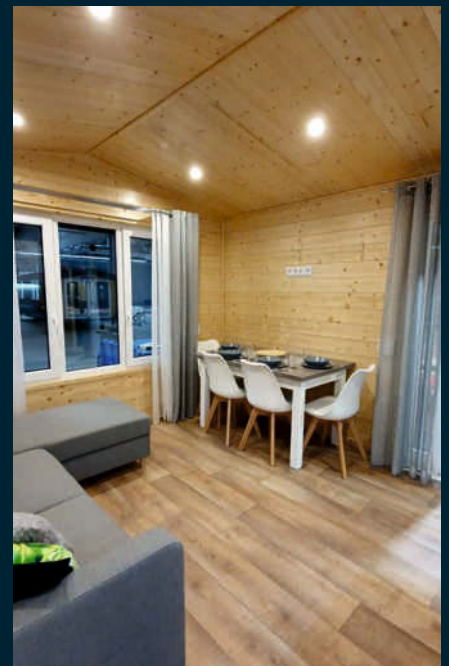

Holz

Die Innenräume werden ebenso wie die Fassade mit 19mm dicken Fichtenbretter dicken Fichte verkleidet. Die Farbauswahl nach RAL-Palette bietet hier eine große Vielfalt an Möglichkeiten der Hauseinrichtung.