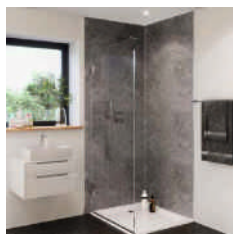

Vell Calcata glanz

Aufpreispflichtige Zusatzoption

Bad – FIBO

Das Wandsystem besteht aus hochdruckbeschichteten, wasserdichten Platten. Die Wandpaneele repräsentieren das Beste des skandinavischen Designs, egal ob Sie einen traditionellen Look oder von der Natur inspirierte Farbtöne wünschen. Farbecht, edel und stillvoll für Ihr Badezimmer.