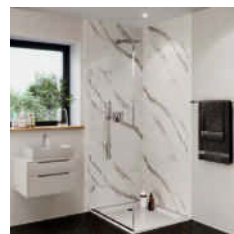

Vell - Wandpaneele für Bad

Alle Varianten der VELL-Wandpaneele für das Badezimmer bieten wir in Glanzausführung an. Die Glanzflächen verleihen Ihrem Bad einen edlen Look und helfen zusätzlich, die Steinbildung vorzubeugen.

Vell Calcata glanz

Aufpreispflichtige Zusatzoption

Bad – FIBO

Das Wandsystem besteht aus hochdruckbeschichteten, wasserdichten Platten. Die Wandpaneele repräsentieren das Beste des skandinavischen Designs, egal ob Sie einen traditionellen Look oder von der Natur inspirierte Farbtöne wünschen. Farbecht, edel und stillvoll für Ihr Badezimmer.