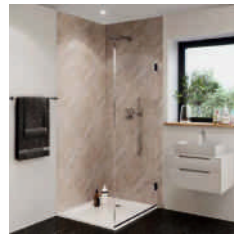

Vell Travertin glanz